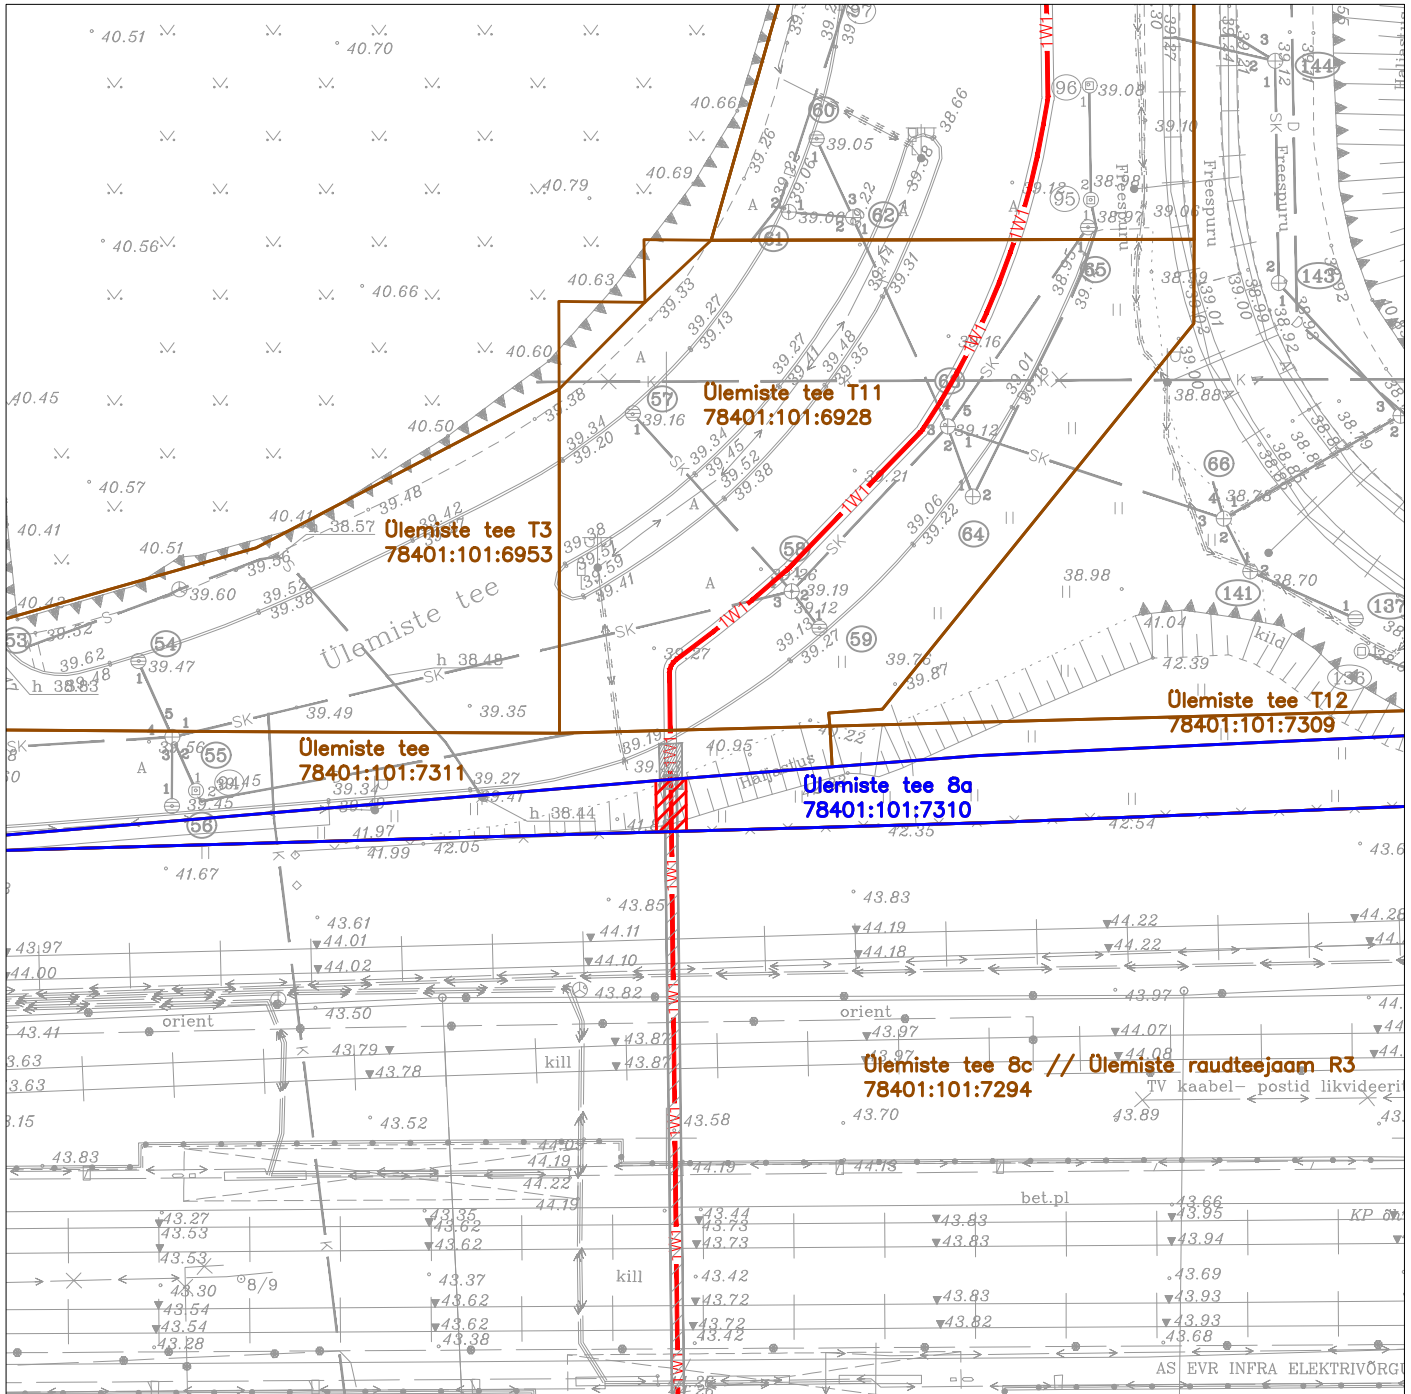

# Ülemiste tee 8a isikliku kasutusõiguse ala skeem

M 1:500

Kasutusõiguse ala pindala ca 7 m<sup>2</sup>

Projekteeritava tehnovõrgu pikkus 3 m

Katastriüksuse piirid

Koormatava kinnistu piirid

Kasutusõigusega koormatav ala

Maakaabelliin